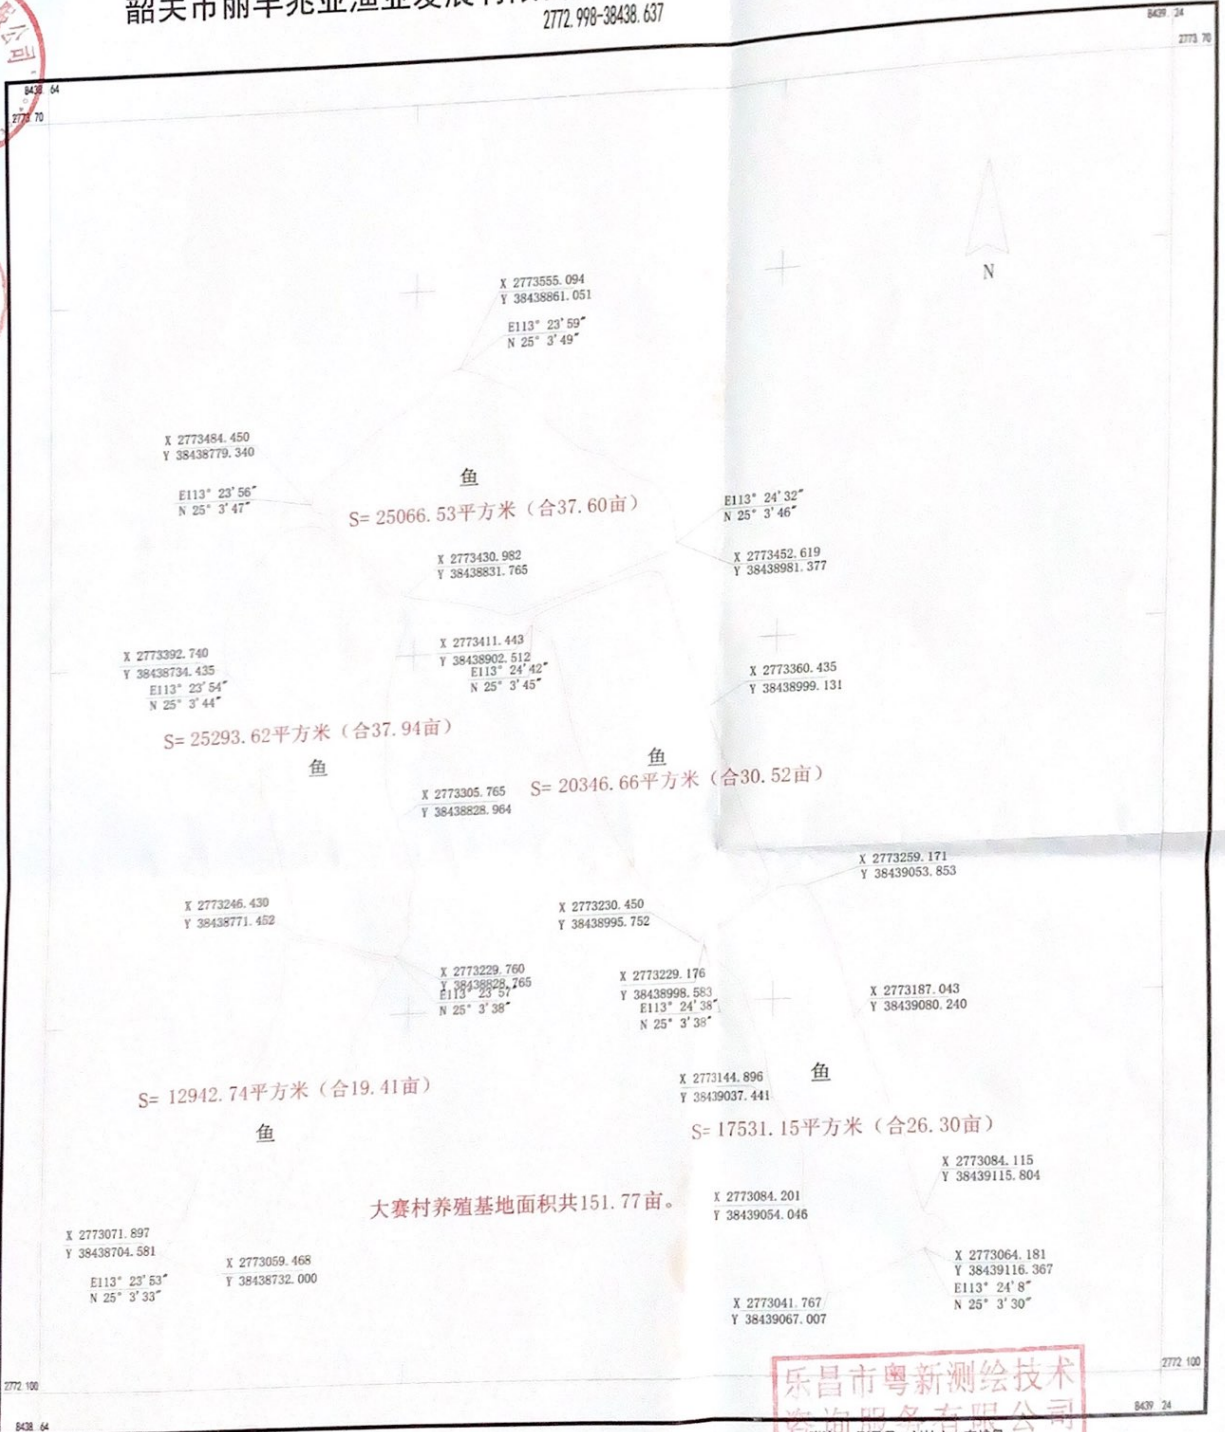

图号

G-49-107-(J)

韶关市丽丰兆业渔业发展有限公司 (长来镇大赛村养殖基地) 界至图

2772.998-38438.637

乐昌市粤新测绘技术咨询服务有限公司

2000国家大地坐标系。
 1985国家高程基准。
 2006年版图。
 2021年5月25日制图。

1:2000

乐昌市粤新测绘技术
 咨询服务有限公司
 附注: 测量员: 刘林杰 审核员:
 丙测资字 4420555