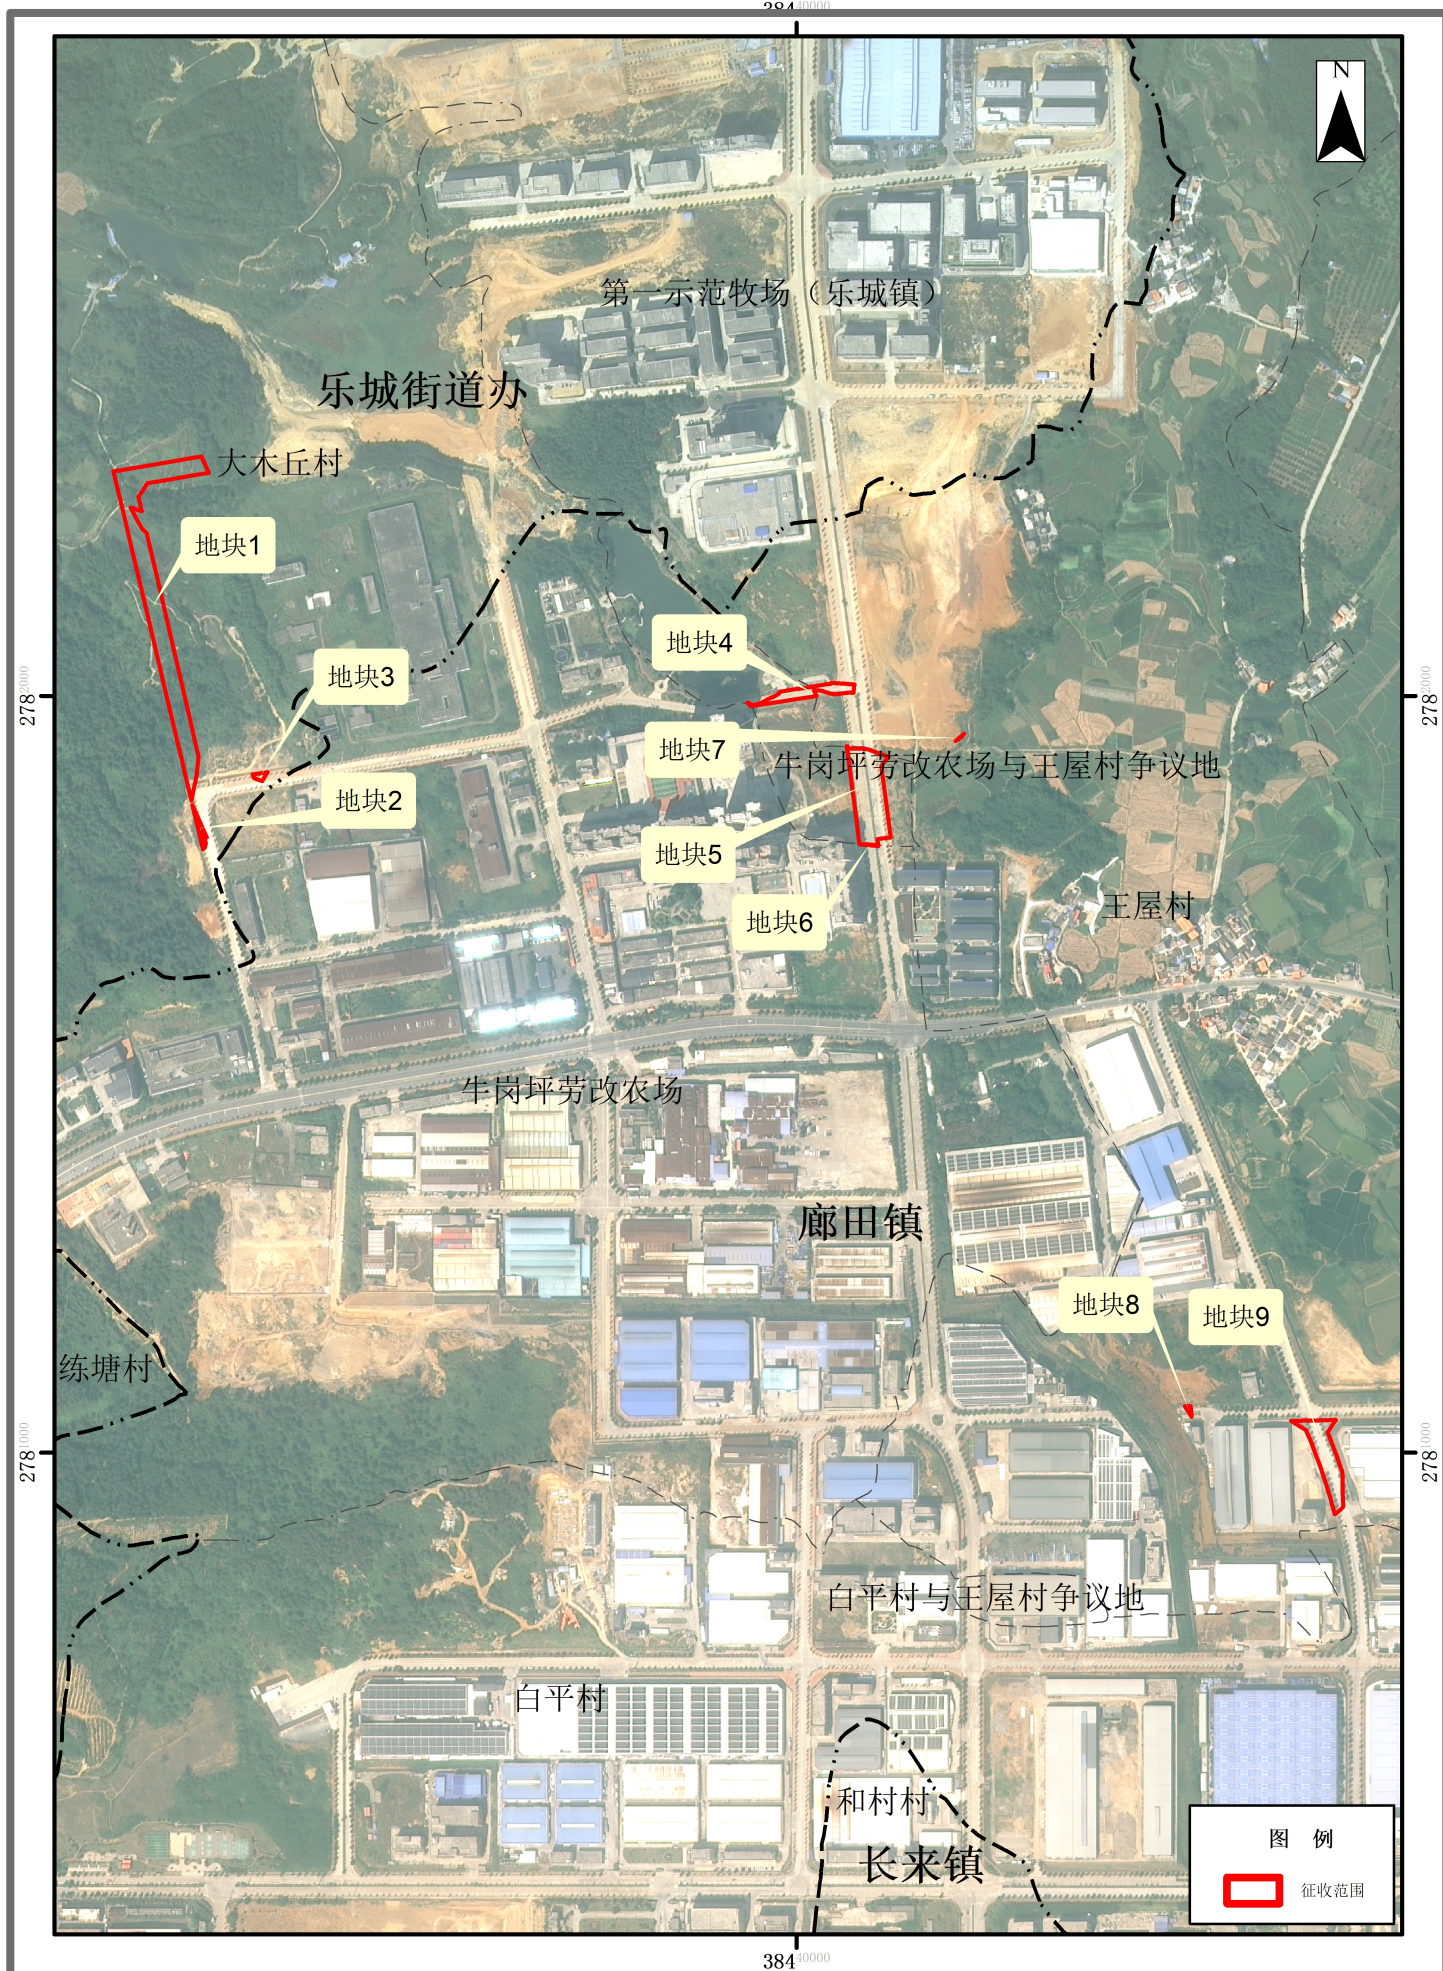

# 韶关市乐昌市2024年度第一批城镇建设征用地 征收土地位置示意图（局部）

2000国家大地坐标系  
1985国家高程基准

1: 10000

盖章单位: 乐昌市自然资源局  
盖章日期: 2026年3月